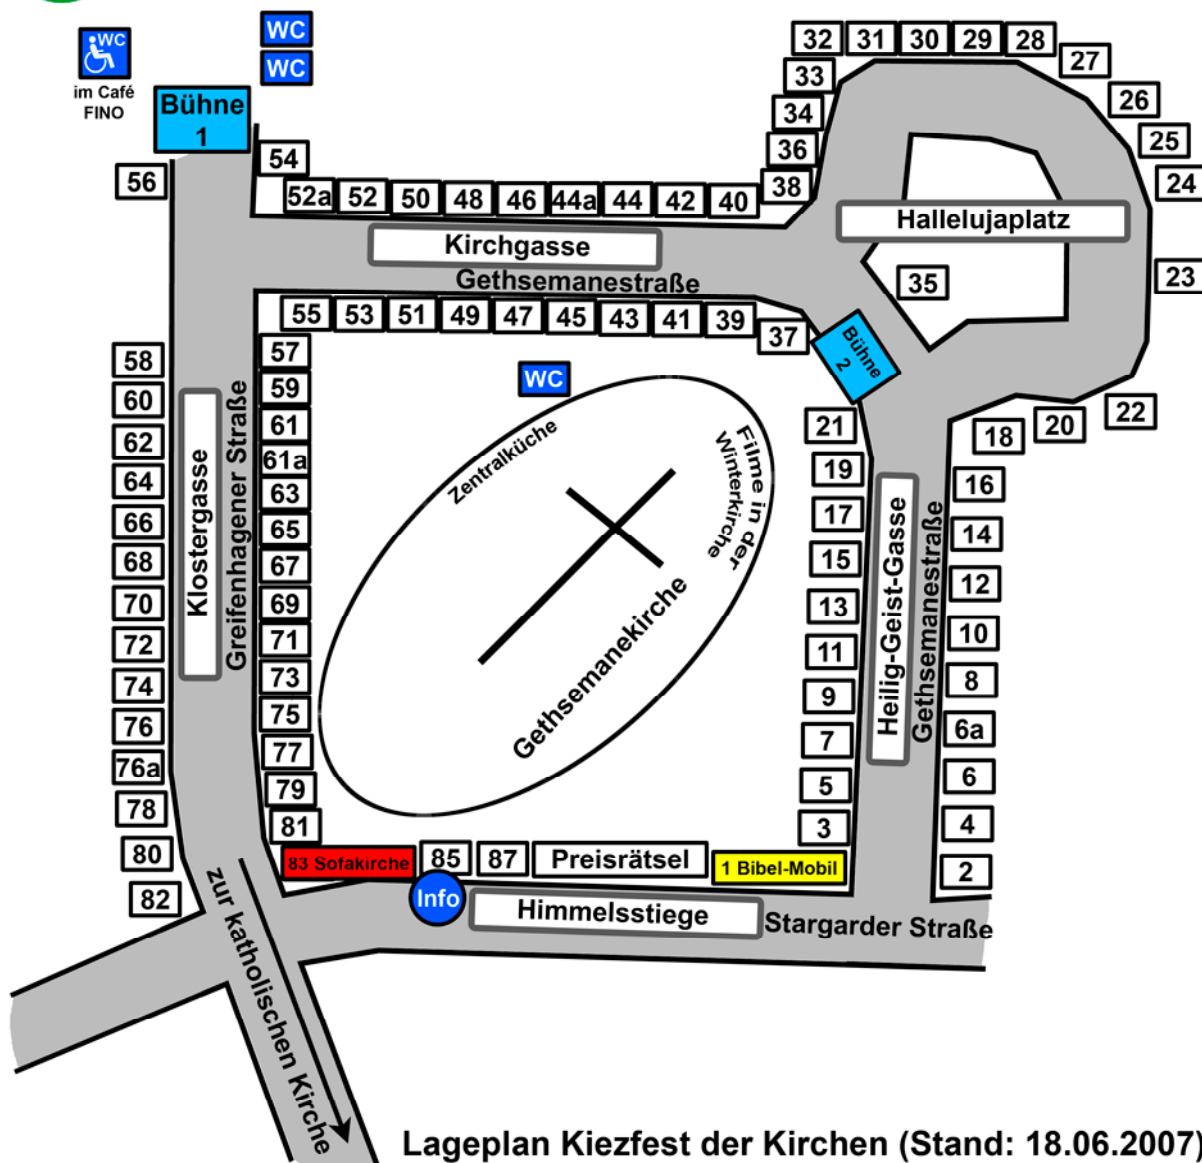

S-Bahnhof  
 Schönhauser Allee  
 Ausgang Greifenhagener Straße

Lageplan Kiezfest der Kirchen (Stand: 18.06.2007)